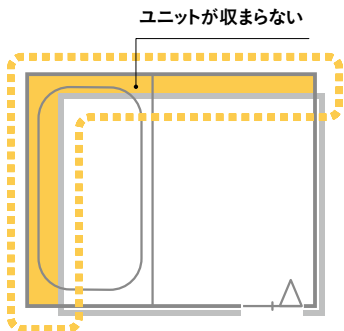

対応シリーズ P G E

ぴったりサイズでリフォーム

サイズが豊富

2.5cm刻みの細やかなサイズオーダーにより、建物本来の浴室スペースを最大限に生かした広々としたバスルームを実現。広さだけでなく、空間のさまざまな制約にも柔軟に対応可能です。

		間口(25mm刻み)	奥行(25mm刻み)
P	カウンターあり	1450 ~ 2450	1218 ~ 1868
	カウンターなし	1450 ~ 2450	1218 ~ 1868
G	カウンターあり	1450* ~ 2450	1043* ~ 1868
	カウンターなし	1450 ~ 2450	1043 ~ 1868
E	カウンターあり	1525 ~ 2450	968 ~ 1868
	カウンターなし	1450 ~ 2450	968 ~ 1868

サイズバリエーション最多
約1,500通り

※マンション・戸建階上用(低床タイプ)の場合、それぞれ間口2150までとなります。
*グランスバでカウンターありの場合、間口1450~1500×奥行1043~1143のサイズ組み合わせには対応しません。

サイズが豊富 だから こんなリフォームもできる

狭小の浴室でもシステムバスにリフォーム

対応シリーズ **P G E**

968

業界
最小クラスに
対応

1450

各シリーズ最小サイズ

P 間口1450・奥行1218

G 間口1450・奥行1043

E 間口1450・奥行968

こんなケースにぴったり!

浴室スペースが特殊で、
ユニットが収まらない問題の解消

シャワーしか入らなかった
狭小スペースでも...

業界最小クラスのサイズ対応で
システムバスにリフォーム

浴室の奥行によっては浴槽サイズアップも

対応シリーズ P G E

浴槽が
大きくなる
場合も

ゆったりサイズでリフォーム

サイズが豊富

ワンサイズ大きな浴槽で、ゆったりと。

規格サイズでは壁の裏にデッドスペースが…

「ゆったりサイズ」なら、スペースにピッタリ!