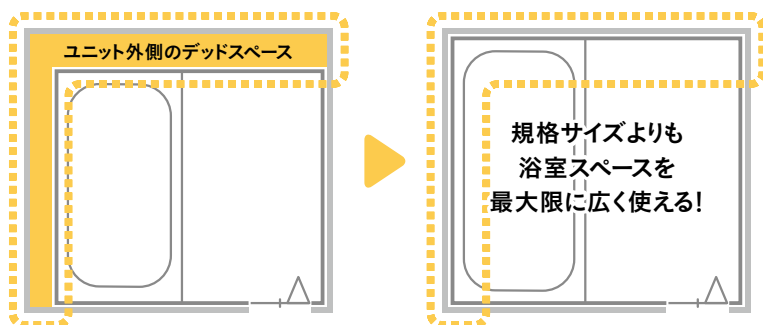

サイズが
豊富

規格サイズだと、浴室スペースと合わずデッドスペースや収まらないケースが…

今ある浴室空間を無駄なく広く使える、
ぴったりサイズが選べるシステムバス

こんなケースにぴったり!

規格サイズの場合に発生する、
ユニット外側のデッドスペースの解消・緩和

エメロード [ステンレス浴槽]

[仕様]	浴槽	ホワイト
	浴室パネル	ミックスウッドホワイト
	床	キープクリーンフロア ホワイトグレー

業界最多クラスのサイズバリエーション

対応シリーズ P G E

ぴったりサイズでリフォーム

サイズが豊富

2.5cm刻みの細やかなサイズオーダーにより、建物本来の浴室スペースを最大限に生かした広々としたバスルームを実現。広さだけでなく、空間のさまざまな制約にも柔軟に対応可能です。

		間口(25mm刻み)	奥行(25mm刻み)
P	カウンターあり	1450 ~ 2450	1218 ~ 1868
	カウンターなし	1450 ~ 2450	1218 ~ 1868
G	カウンターあり	1450* ~ 2450	1043* ~ 1868
	カウンターなし	1450 ~ 2450	1043 ~ 1868
E	カウンターあり	1525 ~ 2450	968 ~ 1868
	カウンターなし	1450 ~ 2450	968 ~ 1868