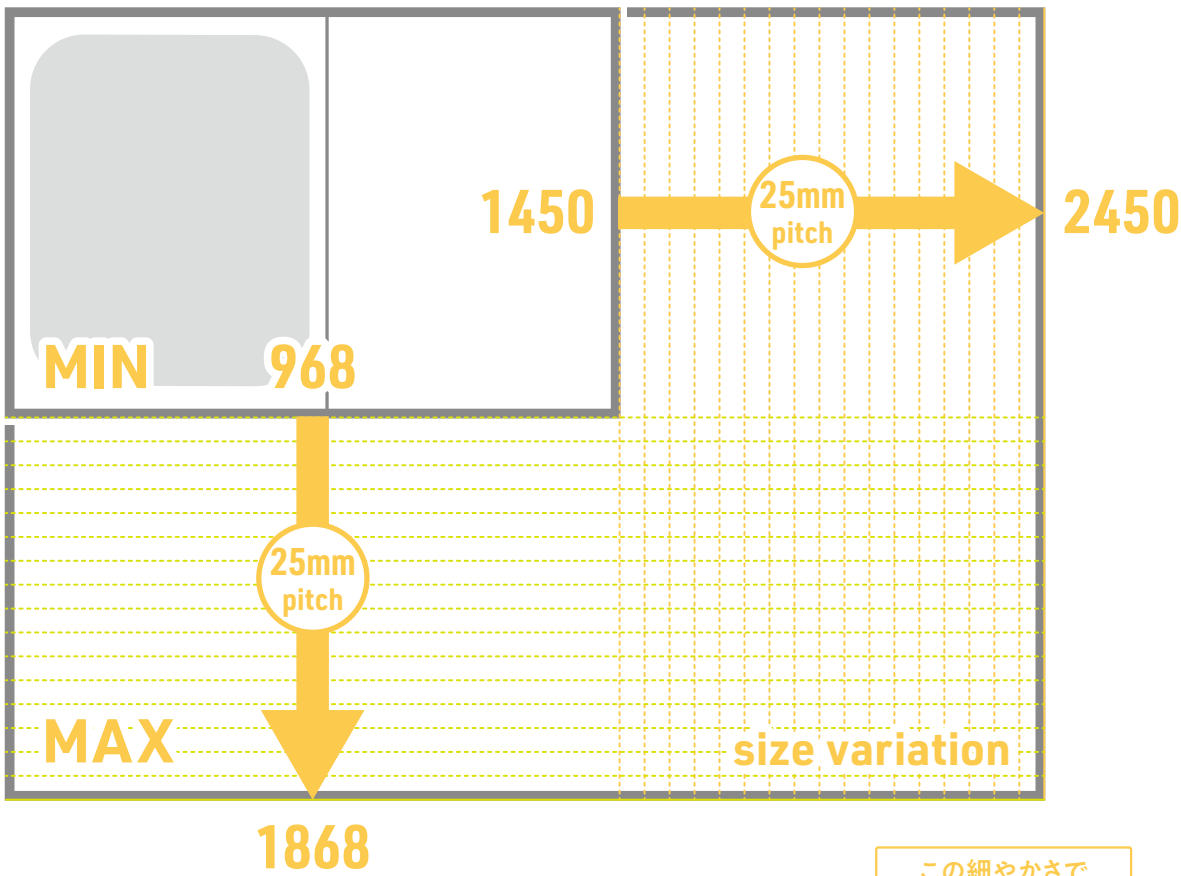

サイズが
豊富

規格サイズだと、浴室スペースと合わずデッドスペースや収まらないケースが…

今ある浴室空間を無駄なく広く使える、
ぴったりサイズが選べるシステムバス

こんなケースにぴったり!

規格サイズの場合に発生する、
ユニット外側のデッドスペースの解消・緩和

エメロード [ステンレス浴槽]

[仕様]	浴槽	ホワイト
	浴室パネル	ミックスウッドホワイト
	床	キープクリーンフロア ホワイトグレー

業界最多クラスのサイズバリエーション

対応シリーズ P G E

ぴったりサイズでリフォーム

サイズが豊富

2.5cm刻みの細やかなサイズオーダーにより、建物本来の浴室スペースを最大限に生かした広々としたバスルームを実現。広さだけでなく、空間のさまざまな制約にも柔軟に対応可能です。

		間口(25mm刻み)	奥行(25mm刻み)
P	カウンターあり	1450 ~ 2450	1218 ~ 1868
	カウンターなし	1450 ~ 2450	1218 ~ 1868
G	カウンターあり	1450* ~ 2450	1043* ~ 1868
	カウンターなし	1450 ~ 2450	1043 ~ 1868
E	カウンターあり	1525 ~ 2450	968 ~ 1868
	カウンターなし	1450 ~ 2450	968 ~ 1868

各シリーズ最小サイズ

P 間口1450・奥行1218

G 間口1450・奥行1043

E 間口1450・奥行968

こんなケースにぴったり!

浴室スペースが特殊で、
ユニットが収まらない問題の解消

シャワーしか入らなかった
狭小スペースでも...

業界最小クラスのサイズ対応で
システムバスにリフォーム

浴室が広くなることで、浴槽が大きくなる場合があります