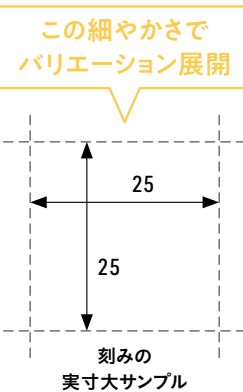

サイズが
豊富

規格サイズだと、浴室スペースと合わずデッドスペースや収まらないケースが…

今ある浴室空間を無駄なく広く使える、
ぴったりサイズが選べるシステムバス

こんなケースにぴったり!

規格サイズの場合に発生する、
ユニット外側のデッドスペースの解消・緩和

エメロード [ステンレス浴槽]

[仕様]	浴槽	ホワイト
	浴室パネル	ミックスウッドホワイト
	床	キープクリーンフロア ホワイトグレー

業界最多クラスのサイズバリエーション

対応シリーズ P G E

ぴったりサイズでリフォーム

サイズが豊富

2.5cm刻みの細やかなサイズオーダーにより、建物本来の浴室スペースを最大限に生かした広々としたバスルームを実現。広さだけでなく、空間のさまざまな制約にも柔軟に対応可能です。

		間口(25mm刻み)	奥行(25mm刻み)
P	カウンターあり	1450 ~ 2450	1218 ~ 1868
	カウンターなし	1450 ~ 2450	1218 ~ 1868
G	カウンターあり	1450* ~ 2450	1043* ~ 1868
	カウンターなし	1450 ~ 2450	1043 ~ 1868
E	カウンターあり	1525 ~ 2450	968 ~ 1868
	カウンターなし	1450 ~ 2450	968 ~ 1868