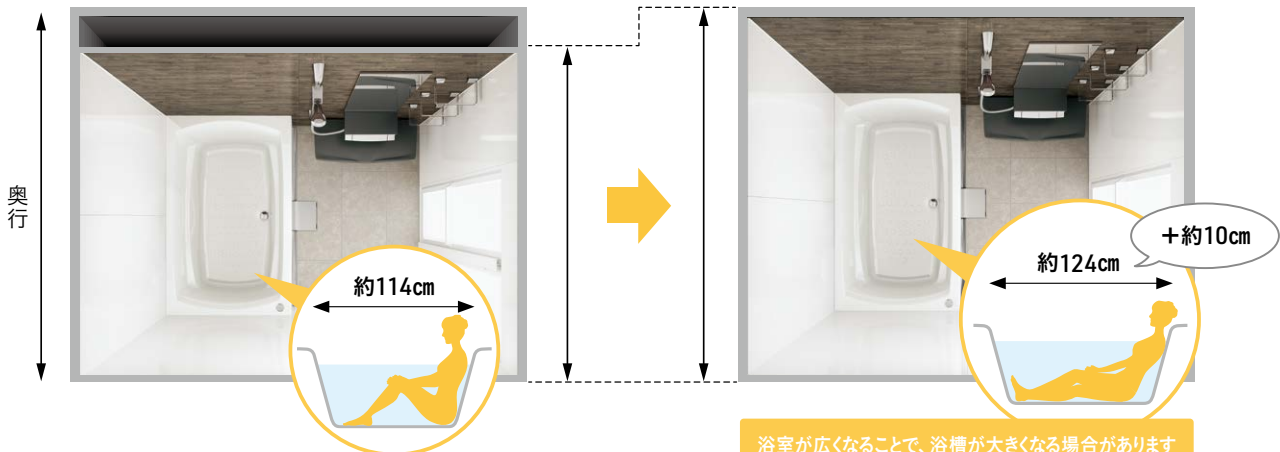

サイズが
豊富

規格サイズだと、浴室スペースと合わずデッドスペースや収まらないケースが…

今ある浴室空間を無駄なく広く使える、
ぴったりサイズが選べるシステムバス

こんなケースにぴったり!

規格サイズの場合に発生する、
ユニット外側のデッドスペースの解消・緩和

エメロード [ステンレス浴槽]

[仕様]	浴槽	ホワイト
	浴室パネル	ミックスウッドホワイト
	床	キープクリーンフロア ホワイトグレー

業界最多クラスのサイズバリエーション

各シリーズ最小サイズ

P 間口1450・奥行1218

G 間口1450・奥行1043

E 間口1450・奥行968

こんなケースにぴったり!

浴室スペースが特殊で、
ユニットが収まらない問題の解消

シャワーしか入らなかった
狭小スペースでも...

業界最小クラスのサイズ対応で
システムバスにリフォーム

浴室の奥行によっては浴槽サイズアップも

対応シリーズ P G E

浴槽が
大きくなる
場合も

ゆったりサイズでリフォーム

サイズが豊富

ワンサイズ大きな浴槽で、ゆったりと。

規格サイズでは壁の裏にデッドスペースが…

「ゆったりサイズ」なら、スペースにピッタリ!

浴室が広くなることで、浴槽が大きくなる場合があります